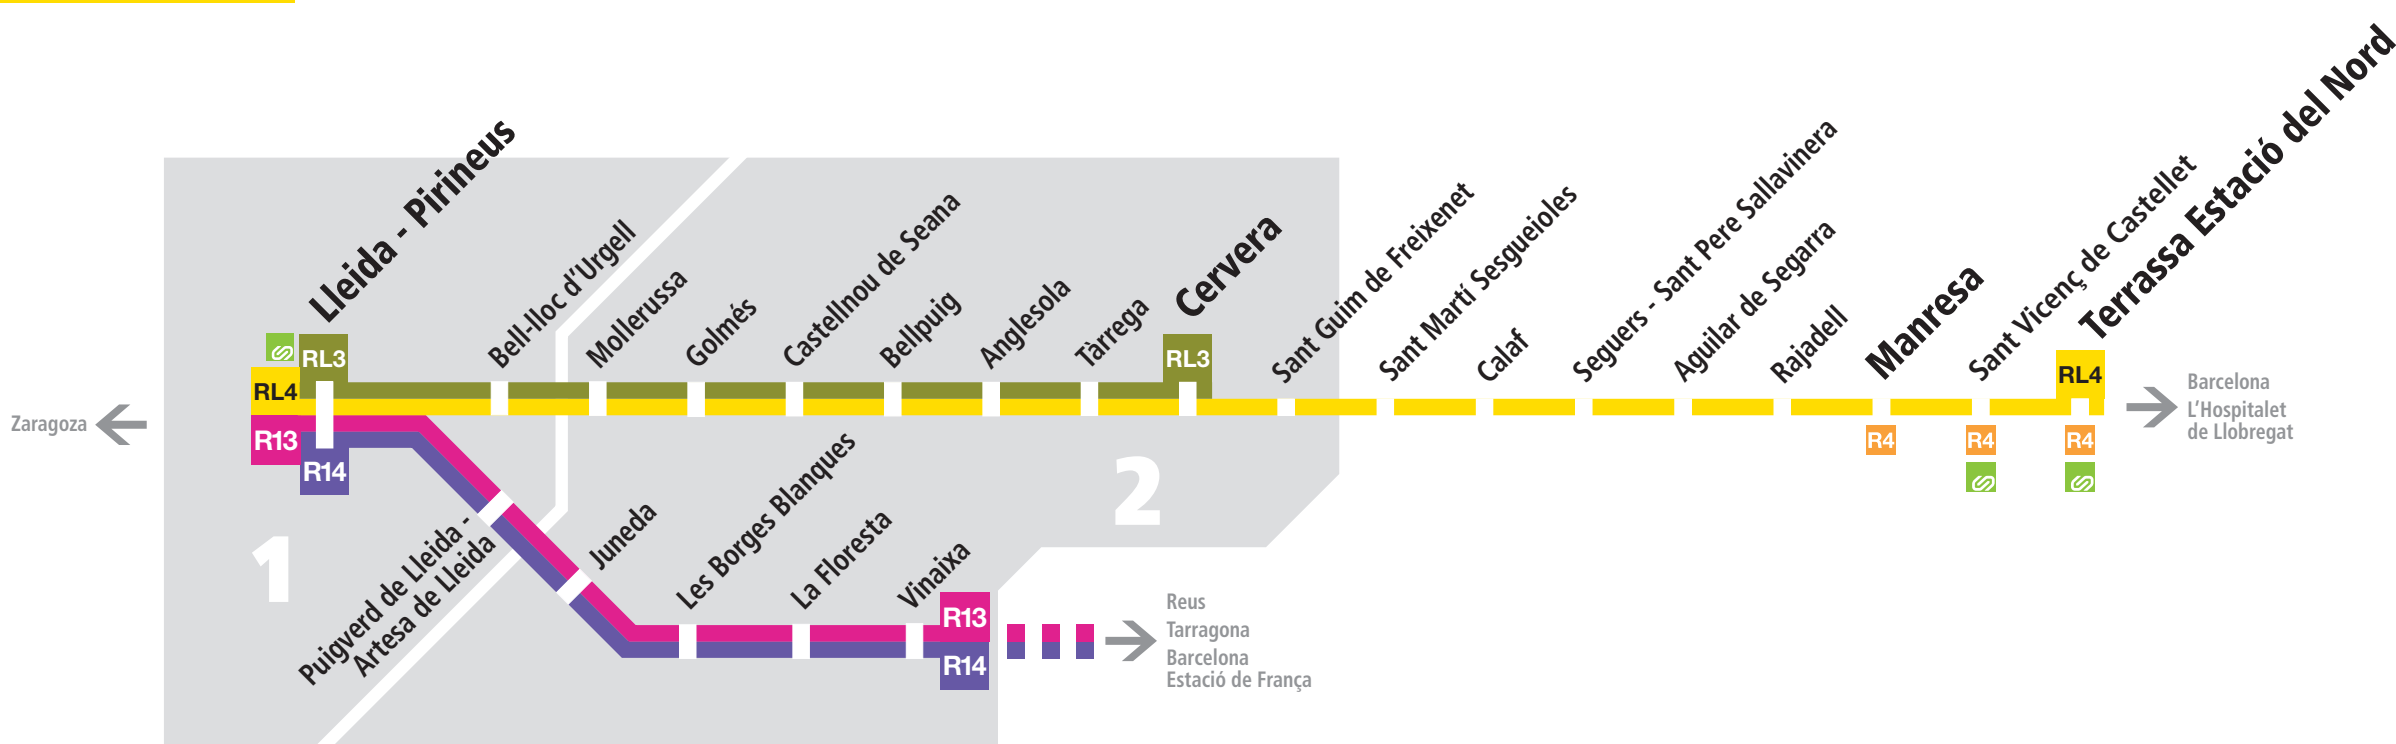

RL3 Cervera → Lleida

RL4 Terrassa Estació del Nord → Lleida

	Terrassa Estació del Nord	Sant Vicenç de Castellet	Manresa	Rajadell	Aguilar de Segarra	Seguers - Sant Pere Sallavinera	Calaf	Sant Martí Sesgueioles	Cervera	Tàrrrega	Anglesola	Bellpuig	Castellnou de Seana	Gornés	Mollerussa	Fondarella	Sidamon	Bell-lloc d'Urgell	Lleida - Pirineus	Lleida
RL4 15621	5.20	5.43	5.53	6.03	6.09	6.15	6.24	6.33	6.39	6.51	7.01	7.06	7.11	7.15	7.19	7.24		7.31	7.42	
RL3 15601										7.29	7.39	7.43	7.48	7.52	7.56	8.01		8.09	8.20	
RL3 15603										7.36	7.46	7.50	7.55	7.59	8.03	8.08		8.15	8.27	
RL3 15605										9.12	9.22	9.27	9.32	9.36	9.40	9.45		9.52	10.03	
RL4 15633	7.51	8.14	8.24	8.34	8.40	8.46	8.55	9.04	9.10	9.22	9.32	9.37	9.42	9.46	9.50	9.55		10.02	10.13	
RL4 15623	8.43	9.06	9.16	9.28	9.36	9.43	9.55	10.04	10.10	10.22	10.32	10.36	10.41	10.45	10.49	10.54		11.02	11.13	
RL3 15607										12.00	12.10	12.14	12.19	12.23	12.27	12.32		12.40	12.51	
RL4 15635	11.16	11.39	11.49	12.00	12.07	12.13	12.24	12.33	12.39	12.51	13.01	13.06	13.11	13.15	13.19	13.24		13.31	13.42	
RL4 15625	12.16	12.39	12.49	13.00	13.07	13.13	13.24	13.33	13.39	13.51	14.01	14.05	14.10	14.14	14.18	14.23		14.31	14.42	
RL3 15609										15.44	15.54	15.58	16.03	16.07	16.11	16.16		16.24	16.35	
RL4 15627	16.00	16.23	16.33	16.44	16.51	16.57	17.08	17.17	17.23	17.35	17.45	17.49	17.54	17.58	18.02	18.07		18.15	18.26	
RL3 15611										19.14	19.24	19.28	19.33	19.37	19.41	19.46		19.54	20.05	
RL4 15629	19.29	19.52	20.02	20.13	20.20	20.26	20.38	20.47	20.53	21.05	21.15	21.19	21.24	21.28	21.32	21.37		21.45	21.56	
RL3 15613										22.30	22.40	22.44	22.49	22.53	22.57	23.02		23.09	23.20	

RL3 Lleida → Cervera

RL4 Lleida → Terrassa Estació del Nord

	Lleida	Lleida - Pirineus	Bell-lloc d'Urgell	Sidamon	Fontanella	Mollerussa	Gornés	Castellnou de Seana	Bellpuig	Anglesola	Tàrrrega	Cervera	Sant Guim de Freixenet	Sant Martí Sesgueioles	Calaf	Seguers - Sant Pere Sallavinera	Aguilar de Segarra	Rajadell	Manresa	Sant Vicenç de Castellet	Terrassa Estació del Nord
RL4 15620		5.12	5.24			5.32	5.35	5.38	5.42	5.47	5.53	6.04	6.13	6.19	6.26	6.40	6.45	6.52	7.04	7.13	7.36
RL3 15600		6.20	6.31			6.39	6.42	6.45	6.49	6.54	7.00	7.11									
RL4 15632		7.42	7.54			8.02	8.06	8.09	8.13	8.18	8.24	8.35	8.44	8.50	8.57	9.11	9.16	9.23	9.35	9.44	10.07
RL3 15602		8.03	8.14			8.23	8.26	8.29	8.33	8.38	8.44	8.54									
RL4 15622		8.42	8.54			9.02	9.05	9.08	9.12	9.17	9.23	9.35	9.44	9.50	9.57	10.11	10.17	10.24	10.37	10.46	11.09
RL3 15604		10.34	10.45			10.53	10.57	11.00	11.04	11.09	11.15	11.25									
RL4 15634		11.12	11.24			11.32	11.35	11.38	11.42	11.47	11.53	12.04	12.13	12.19	12.26	12.40	12.46	12.53	13.06	13.15	13.38
RL4 15624		12.11	12.23			12.31	12.35	12.38	12.42	12.47	12.53	13.04	13.13	13.19	13.26	13.40	13.45	13.52	14.04	14.13	14.36
RL3 15606		14.03	14.14			14.22	14.26	14.29	14.33	14.38	14.44	14.54									
RL4 15626		15.55	16.07			16.15	16.19	16.22	16.26	16.31	16.37	16.48	16.57	17.03	17.10	17.24	17.29	17.36	17.49	17.58	18.21
RL3 15608		17.47	17.58			18.06	18.10	18.13	18.17	18.22	18.28	18.38									
RL4 15628		19.26	19.37			19.45	19.49	19.52	19.56	20.01	20.07	20.18	20.27	20.33	20.40	20.54	20.59	21.06	21.19	21.28	21.51
RL3 15610		21.19	21.30			21.38	21.42	21.45	21.49	21.54	22.00	22.10