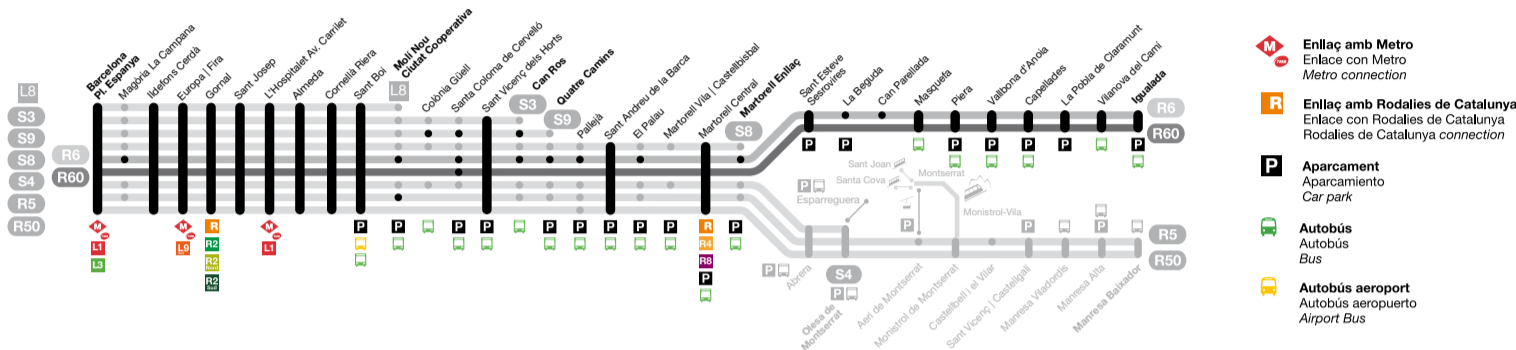

BUS NOCTURNA A IGUALADA
Enllaç Tren→Bus a l'estació de Martorell Enllaç. Servei fins a Igalada. El recorregut des de Martorell Enllaç es farà en autobús.

BUS NOCTURNO A IGUALADA
Enlace Tren→Bus en la estación de Martorell Enllaç. Servicio hasta Igalada. El recorrido desde Martorell Enllaç se hará en autobús.

IGUALADA NIGHT BUS ROUTE
Train→Bus link to Martorell Enllaç station. Service up to Igalada. The journey from Martorell Enllaç onwards will be made by bus.

- **M** Enllaç amb Metro
  Enlace con Metro
  Metro connection
- **R** Enllaç amb Rodalies de Catalunya
  Enlace con Rodalies de Catalunya
  Rodalies de Catalunya connection
- **P** Aparcament
  Aparcamiento
  Car park
- **B** Autobús
  Autobús
  Bus
- **A** Autobús aeroport
  Autobús aeropuerto
  Airport Bus

Barcelona-Pl. Espanya → Igalada Feiners / Laborables / Weekdays